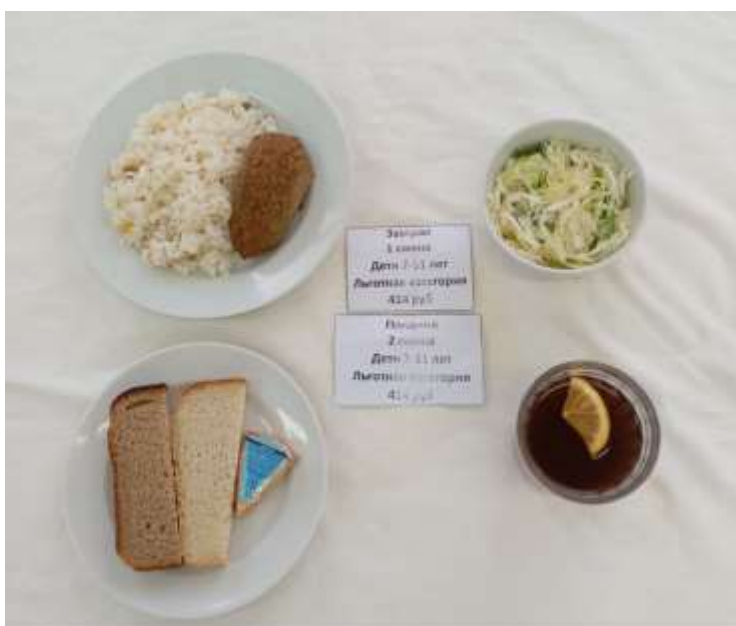

15.01.2025 Фото блюд (Корпус 2, пр. Взлетный, д.3)

Група продленого дня  
пациєнт 2 смена  
35 руб